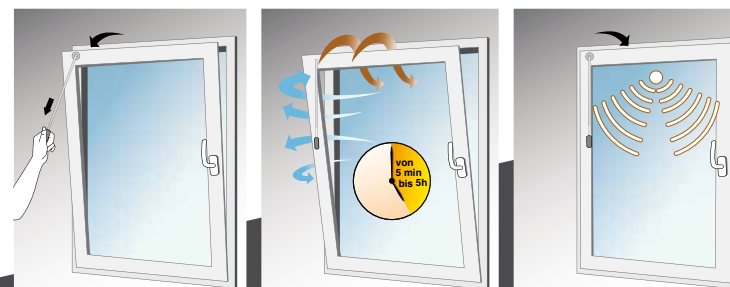

WINFLIP® Versionen

WINFLIP® Standard
Zur Selbstmontage geeignet. Die farbig illustrierte Montageanleitung ermöglicht auch ungeübten Handwerkern die einfache Montage. Eignet sich gut als Mitnahmeartikel vom Schauraum und zum Versand.

WINFLIP® begeistert

Egal ob Kind oder Senior, ob in den eigenen vier Wänden oder im beruflichen Umfeld - WINFLIP® erleichtert einfach den Alltag.

Gezieltes Lüften war noch nie so einfach und sicher. Mit einem einfachen Handgriff ist der Fensterflügel wie gewohnt zu öffnen und auch die Verriegelung mit dem Griff des Fensters ist jederzeit möglich.

Stoßlüften und Kippen ergänzen sich

- Kurz Stoßlüften ist ideal. Aber wenn der offene Flügel vergessen wird, dann geht der gute Vorsatz nach hinten los. Kippen und automatisch schließen ist besonders in Nebenräumen eine clevere Alternative.
- Und Sicherheit ist keine Frage der Aufbruchkraft wenn das offene/gekippte Fenster vergessen wird.

ANZIEHEN

LÜFTEN

VERRIEGELN

Öffnen (Kippen) und Entriegeln mit einem Zug

Stufenlose Lüftungsdauer von ca. 5 Min. bis 5 Std.

Automatisches Schließen und Verriegeln mit einstellbarer Kraft.
Optional: Integrierte Alarmanlage